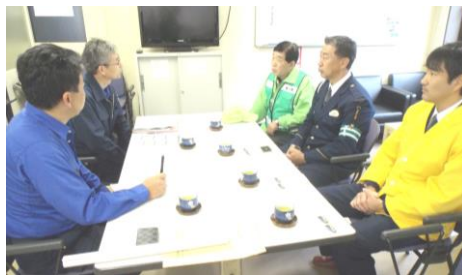

妻有郷セーフティメール

発行 十日町警察署 十日町地区安全運転管理者部会 TEL 025-757-6055 FAX 025-757-6385

事務局 十日町交通センター 〒948-0051 十日町市寿町 1-1-2 <http://www.tokamachi-ankyō.or.jp/>

新規事業所訪問

11月30日(金)に、新たに安全運転管理者を選任した事業所を対象に、十日町警察署交通課長と玉垣部会長などが事業所訪問を実施しました。安全運転管理者の役割などについて意見交換が行われました。

訪問事業所： (有)阿部康板金工業・十日町中学校・十日町地域消防署南分署・慈光こども園
社会福祉法人清津福祉会特別養護老人ホーム桜湯の里 2号館レインボー・北越急行(株)松代工務区

冬の交通事故防止運動

12月11日(火)～20日(木)

スローガン

『冬の道 ゆとりとマナーで 減らす事故』

運動の重点

- ① 飲酒運転の根絶
- ② 横断歩行者の保護
- ③ 冬道の安全走行