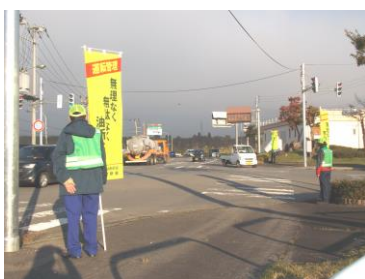

訪問事業所： (有)阿部康板金工業・十日町中学校・十日町地域消防署南分署・慈光こども園
社会福祉法人清津福祉会特別養護老人ホーム桜湯の里 2号館レインボー・北越急行(株)松代工務区

冬の交通事故防止運動

12月11日(火)～20日(木)

スローガン

『冬の道 ゆとりとマナーで 減らす事故』

運動の重点

- ① 飲酒運転の根絶
- ② 横断歩行者の保護
- ③ 冬道の安全走行

交差点街頭広報活動(11/8)

アルコールセンサー 貸出しします

朝礼等で活用し、企業全体で飲酒運転防止の意識を高めましょう！

希望の事業所は交通センターまでご連絡下さい

前日の酒気残りも飲酒運転です

飲むペースが早いと体内に入るアルコールも多くなり翌朝の酒気残りなどに結びつきます。分解の時間を考えて、運転する何時間前に飲酒を切り上げるべきかをよく考えましょう。

多くの皆さんにご参加頂きました
朝早くからありがとうございました！

横断歩道は**歩行者が優先**です。歩行者が渡るうとしていたら**車は一時停止**しましょう！